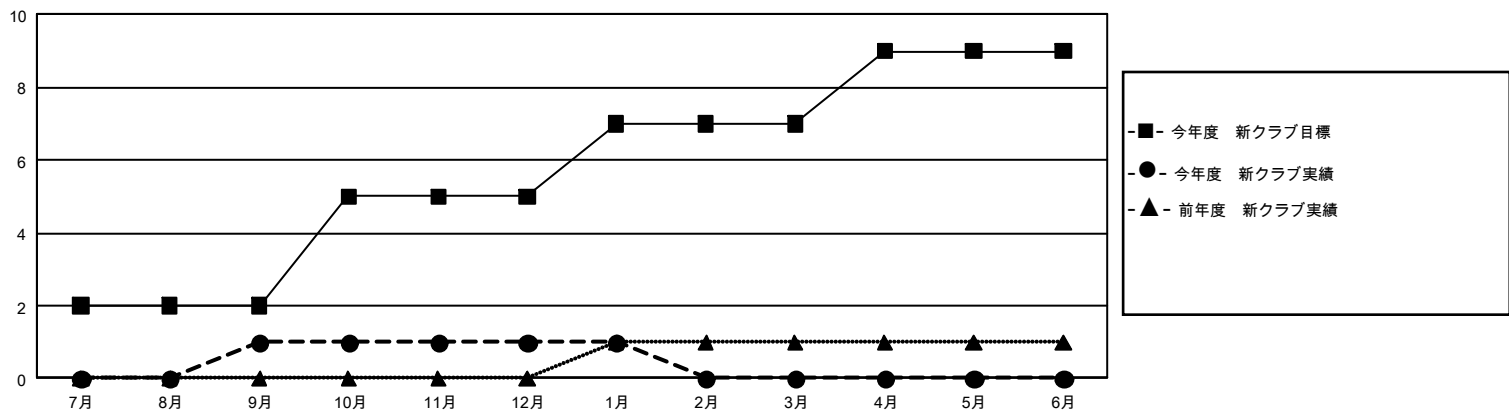

GMT MONTHLY MEMBERSHIP PROGRESS REPORT

Results as of: 1/31/2020

Multiple District 330

LOCATION: JAPAN

GMT: OPEN

GMT会則地域 5 - J

クラブ				名			
結果 : 2019-2020				結果 : 2019-2020			
四半期	新クラブ目標	新クラブ	解散クラブ	四半期	会員純増目標	会員増強実績	退会者 (転籍を含む) 実際
7月/8月/9月	6	1	2	7月/8月/9月	900	515	192
10月/11月/12月	9	0	1	10月/11月/12月	870	235	296
1月/2月/3月	6	0	1	1月/2月/3月	750	79	51
4月/5月/6月	6	0	0	4月/5月/6月	723	0	0

新クラブ目標及び実績累計

会員目標及び実績累計

解散クラブ: 4	217 CLUBS OF 431 一名以上の新会員を登録	男女別 男性 9,645 (77.68%) 女性 2,772 (22.32%)
退会者 物故会員 65 クラブ解散 20 その他 454 合計 539	会員累計データを見るには、ここをクリック	世帯主/家族会員合計 3,935 国際会費半額の家族会員 2,369