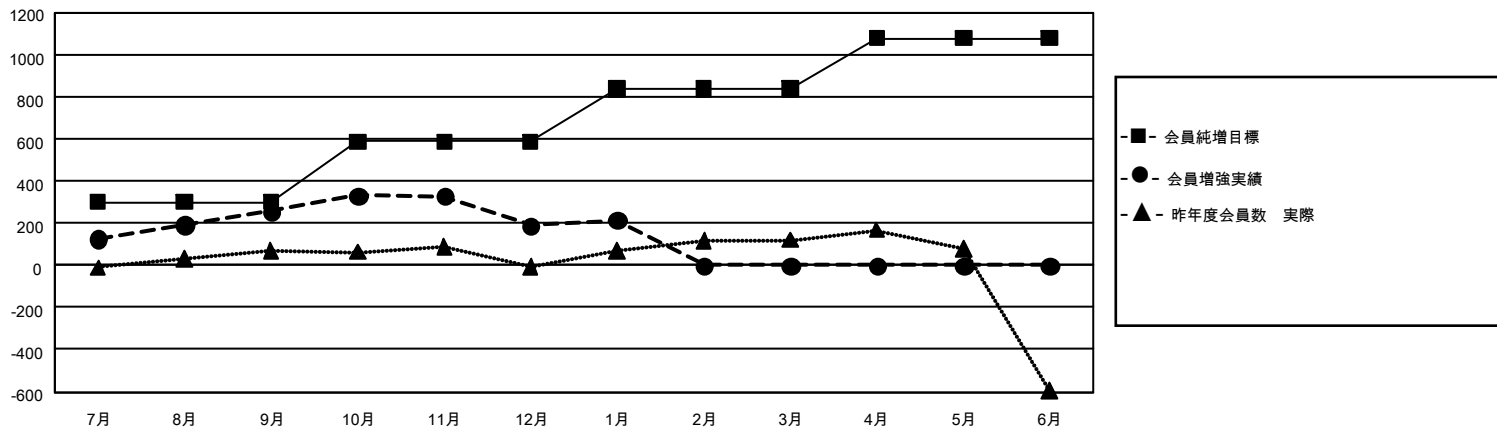

GMT MONTHLY MEMBERSHIP PROGRESS REPORT

Results as of: 1/31/2020

Multiple District 330

LOCATION: JAPAN

GMT: OPEN

GMT会則地域 5 - J

クラブ				名			
結果 : 2019-2020				結果 : 2019-2020			
四半期	新クラブ目標	新クラブ	解散クラブ	四半期	会員純増目標	会員増強実績	退会者 (転籍を含む) 実際
7月/8月/9月	6	1	2	7月/8月/9月	900	515	192
10月/11月/12月	9	0	1	10月/11月/12月	870	235	296
1月/2月/3月	6	0	1	1月/2月/3月	750	79	51
4月/5月/6月	6	0	0	4月/5月/6月	723	0	0

新クラブ目標及び実績累計

会員目標及び実績累計

解散クラブ: 4	217 CLUBS OF 431 一名以上の新会員を登録	男女別 男性 9,645 (77.68%) 女性 2,772 (22.32%)
退会者 物故会員 65 クラブ解散 20 その他 454 合計 539	会員累計データを見るには、ここをクリック	世帯主/家族会員合計 3,935 国際会費半額の家族会員 2,369